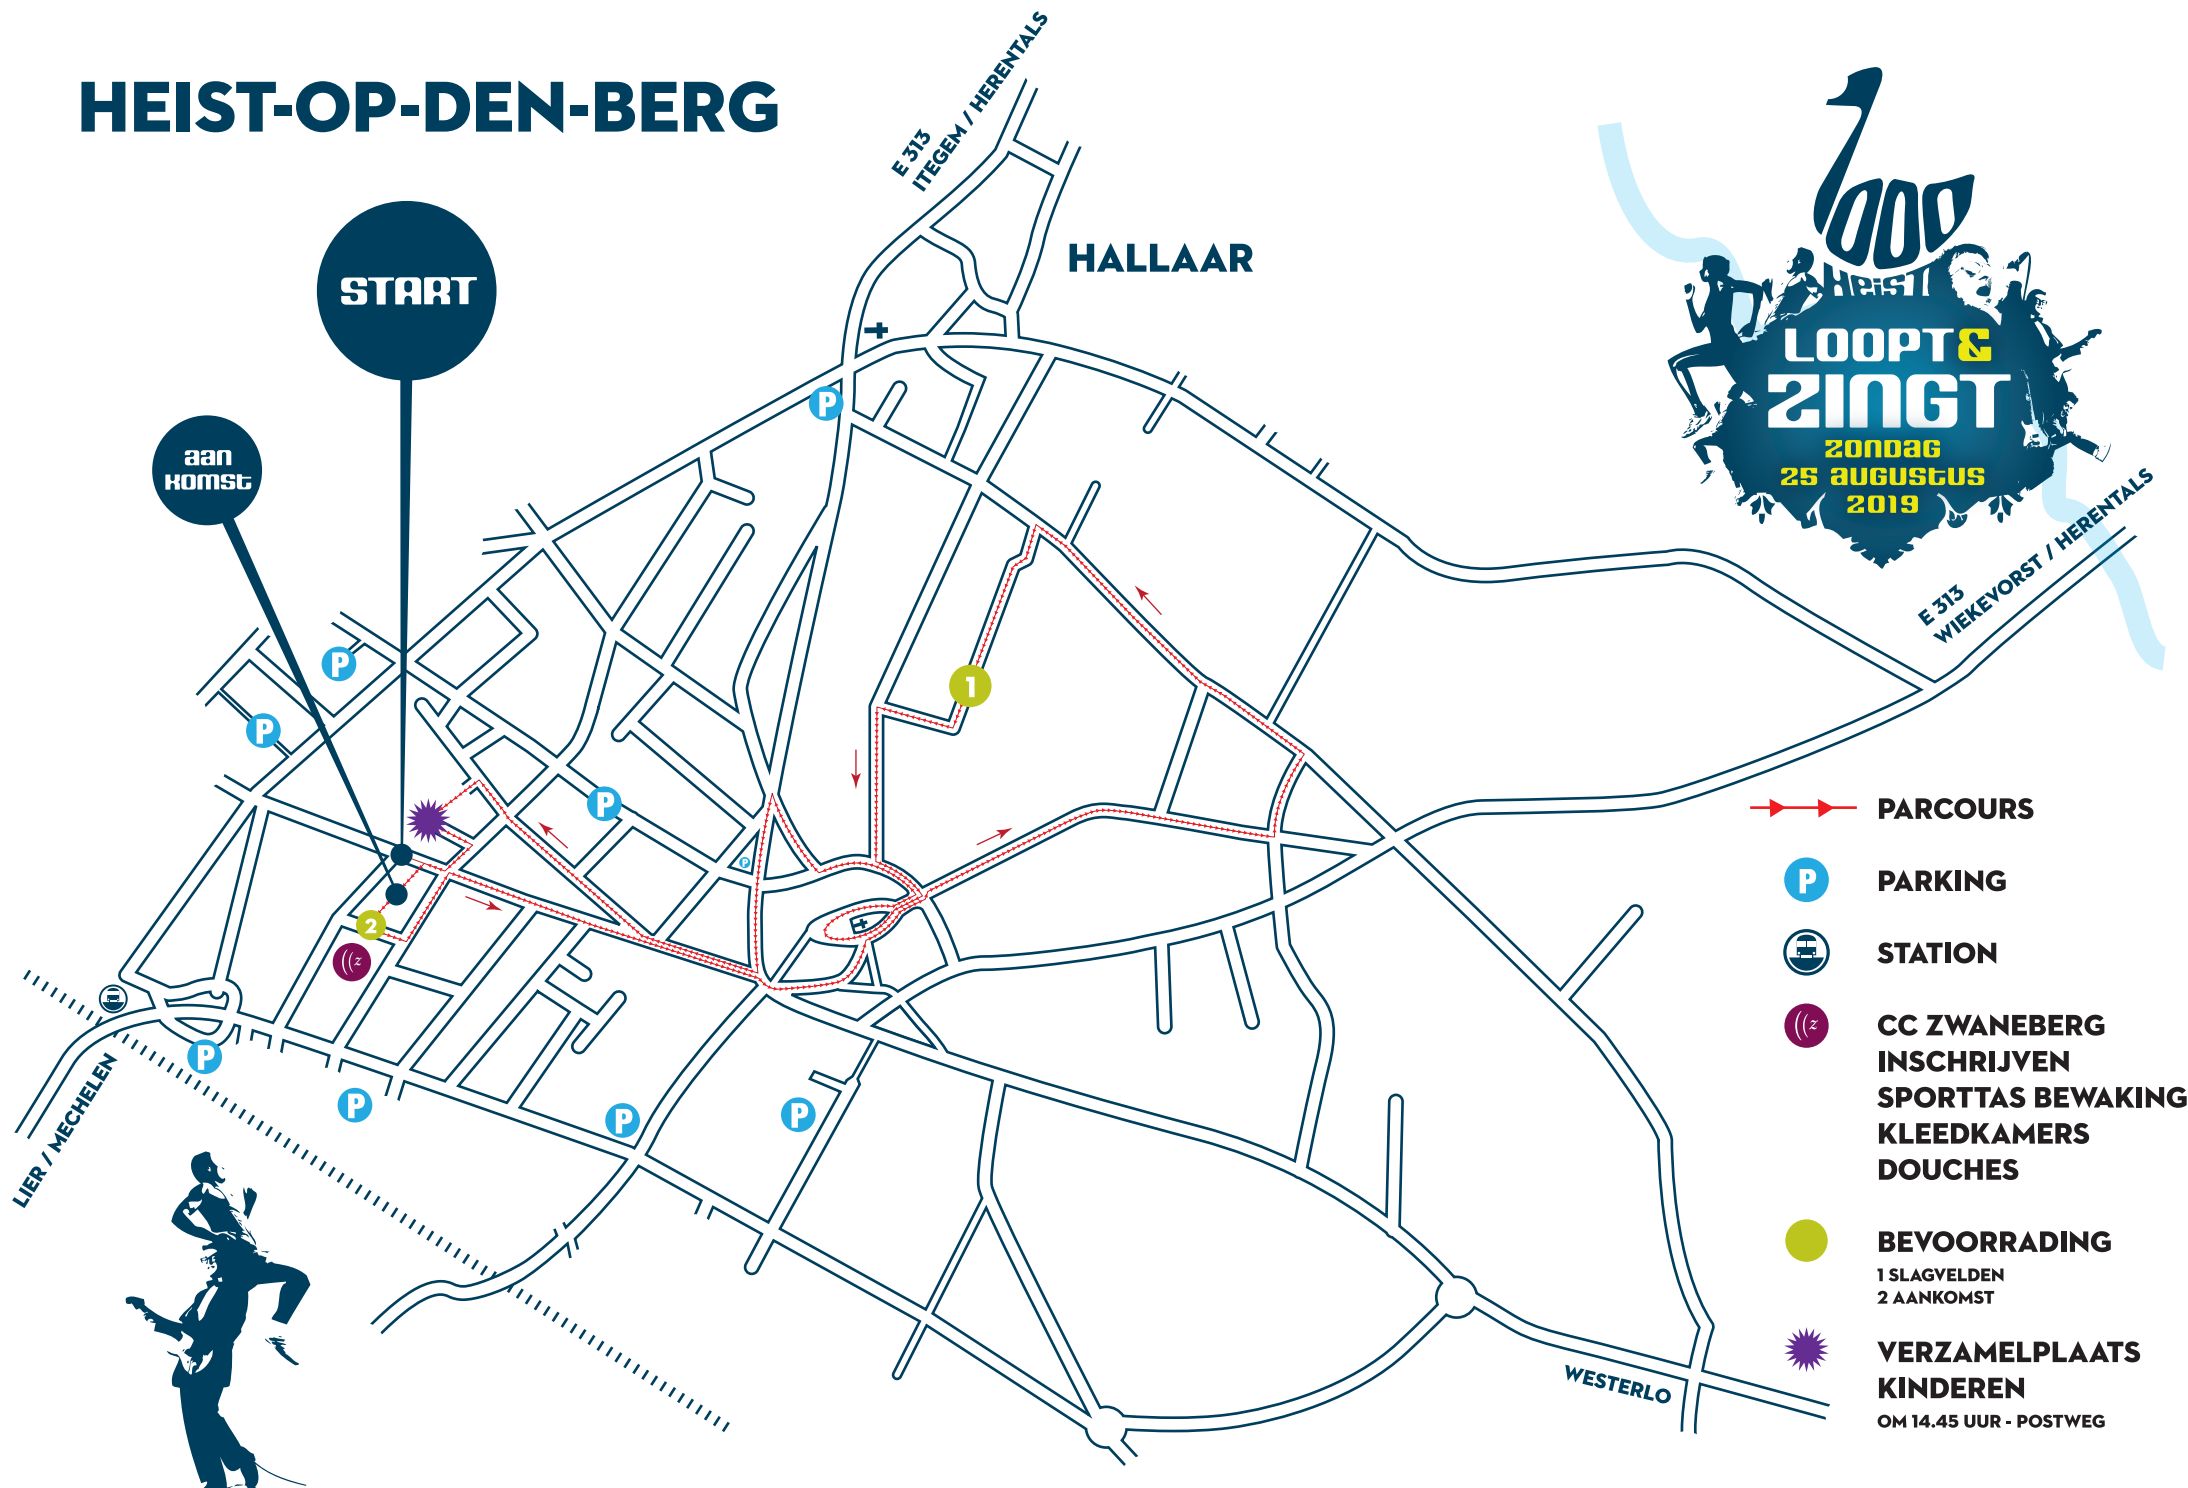

# HEIST-OP-DEN-BERG

- PARCOURS**
- PARKING**
- STATION**
- CC ZWANEBERG  
INSCHRIJVEN  
SPORTTAS BEWAKING  
KLEEDKAMERS  
DOUCHES**
- BEVOORADING**  
1 SLAGVELDEN  
2 AANKOMST
- VERZAMELPLAATS  
KINDEREN**  
OM 14.45 UUR - POSTWEG